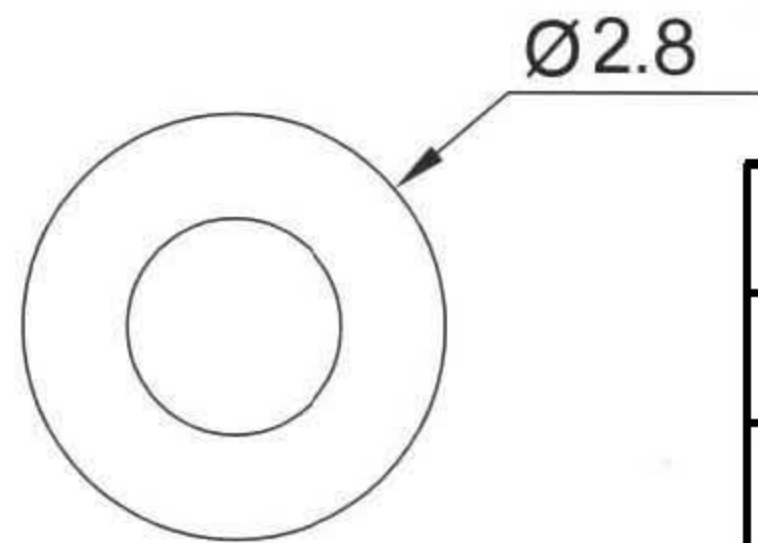

Datenblatt - Fiche technique - Data sheet

11.99.4332

VALUE Cinch-Verbindungskabel simplex ST/ST, 2,5m

VALUE Câble RCA M/M, 2,5m

VALUE Cinch Cable, simplex M - M, 2.5 m

ITEM	LENGTH
11.99.4332	2.5M
11.99.4335	5M
11.99.4339	10M

1	Spec:	7*0.12 Copper/28*0.10 copper		
2	Connector:	RCA plug to RCA plug		
3	Color:	Black		

Rotronic Co., Ltd.		DESCRIPTION		RCA M TO RCA M	
		PART.NO.			
DRAW	song	DWG.NO.		REV.	A
CHECK		DATE	2007.3.26	SCALE	NONE
ISSUE		SIZE	A4	UNIT	mm
				SHEET	1/1