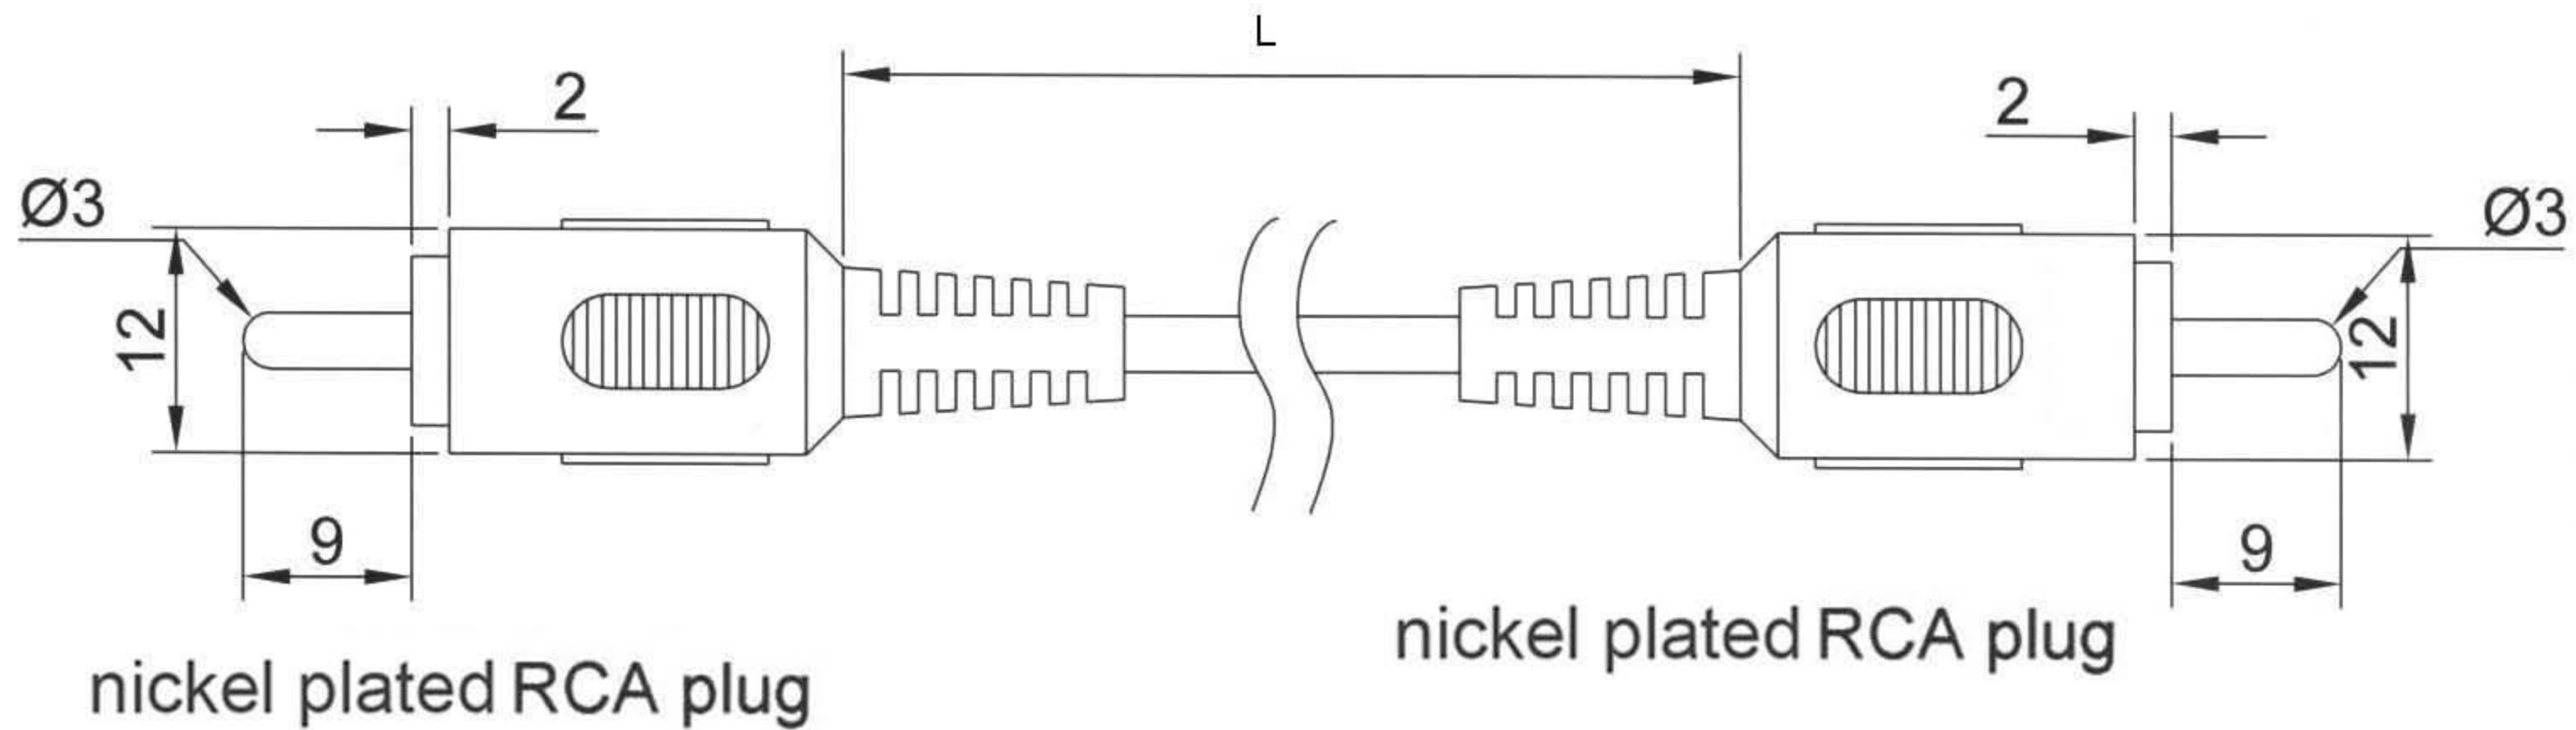

Datenblatt - Fiche technique - Data sheet

11.99.4332

VALUE Cinch-Verbindungskabel simplex ST/ST, 2,5m

VALUE Câble RCA M/M, 2,5m

VALUE Cinch Cable, simplex M - M, 2.5 m

ITEM	LENGTH
11.99.4332	2.5M
11.99.4335	5M
11.99.4339	10M

1	Spec:	7*0.12 Copper/28*0.10 copper		
2	Connector:	RCA plug to RCA plug		
3	Color:	Black		

Rotronic Co., Ltd.		DESCRIPTION		RCA M TO RCA M	
		PART.NO.			
DRAW	song	DWG.NO.		REV.	A
CHECK		DATE	2007.3.26	SCALE	NONE
ISSUE		SIZE	A4	UNIT	mm
				SHEET	1/1