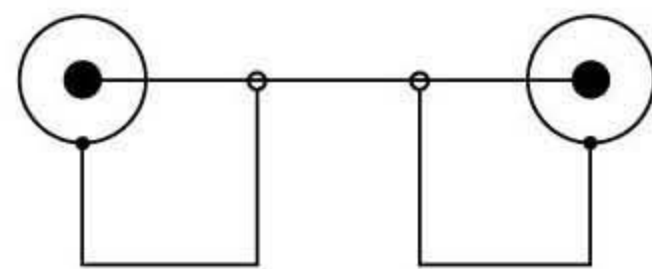

Datenblatt - Fiche technique - Data sheet

11.99.4332

VALUE Cinch-Verbindungskabel simplex ST/ST, 2,5m

VALUE Câble RCA M/M, 2,5m

VALUE Cinch Cable, simplex M - M, 2.5 m

ITEM	LENGTH
11.99.4332	2.5M
11.99.4335	5M
11.99.4339	10M

1	Spec:	7*0.12 Copper/28*0.10 copper		
2	Connector:	RCA plug to RCA plug		
3	Color:	Black		

Rotronic Co., Ltd.		DESCRIPTION		RCA M TO RCA M	
		PART.NO.			
DRAW	song	DWG.NO.		REV.	A
CHECK		DATE	2007.3.26	SCALE	NONE
ISSUE		SIZE	A4	UNIT	mm
				SHEET	1/1